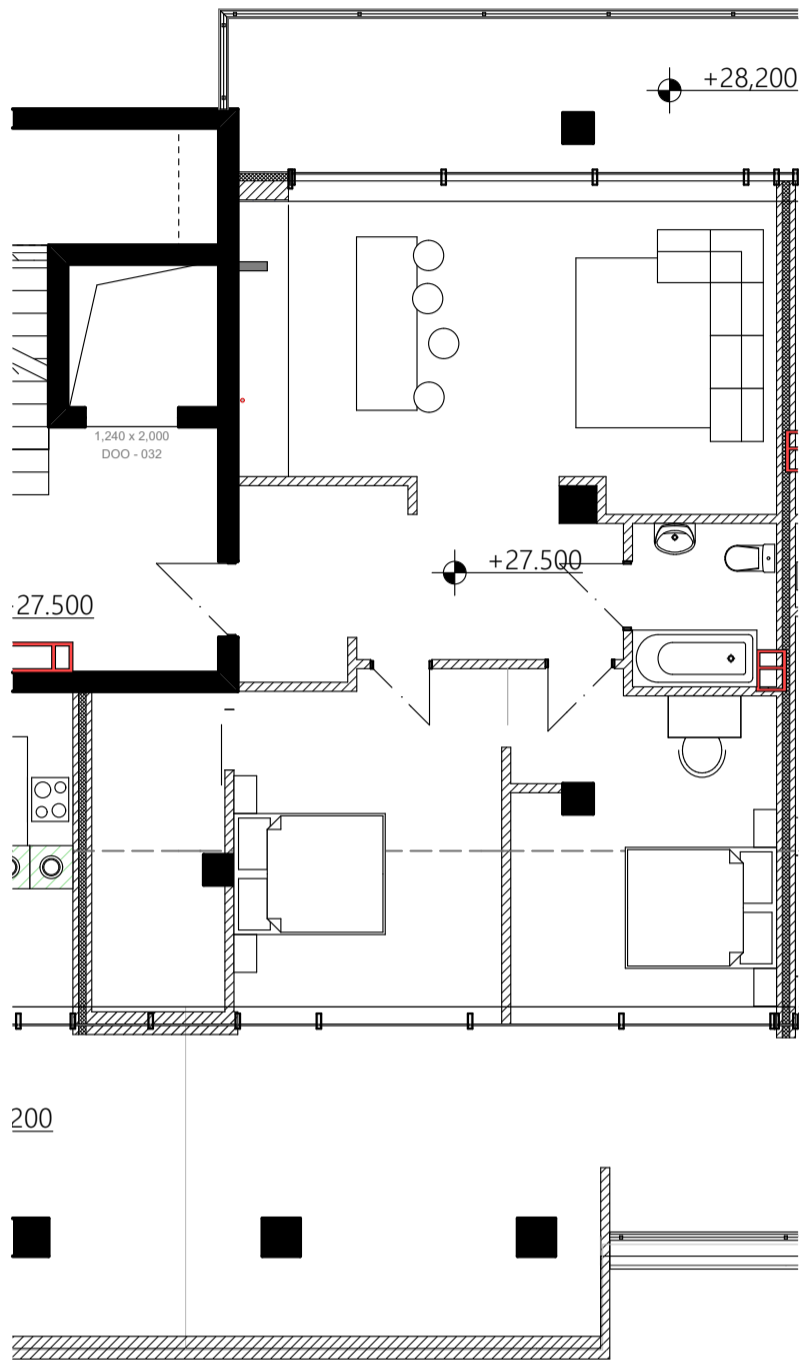

3-ий підїзд (Секція В)  
 Поверх 10-ий Квартира №89

Схема секцій

			2023	<b>061 - 002 - 2019 - 04.</b>		
				Нове будівництво багатоквартирного житлового будинку з закладами оздоровчо-реабілітаційного призначення на вулиці Гетьмана Мазепи, 160а в місті Івано-Франківськ, Івано-Франківської області		
				стадія	аркуш	аркушів
				<b>РП</b>	53	55
ГАП	Медвідь Т.Ф.			<b>Квартира №1</b>		<b>ТОВ Архітектурна майстерня ПРОСТІР</b>
Нормоконтр						
Архітект.	Медвідь Т.Ф.					