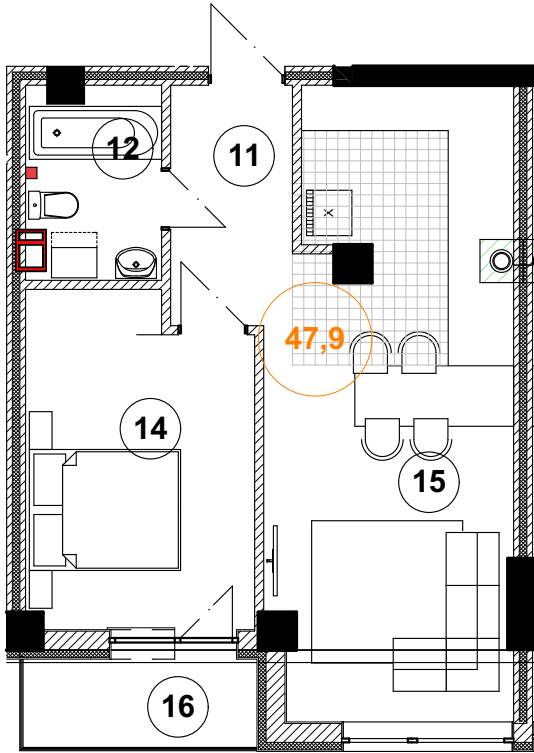

3-ий підїзд (Секція В) Поверх 4-ий Квартира №

1-но кімнатна квартира $S_{заг.} = 46,7$		
11	Прихожа	5,9
12	Суміщений санвузол	3,0
13	Гардероб	1,7
14	Житлова кімната.	11,2
15	Кухня - столова	23,7
16	Балкон	4,2x0,3= 1,2