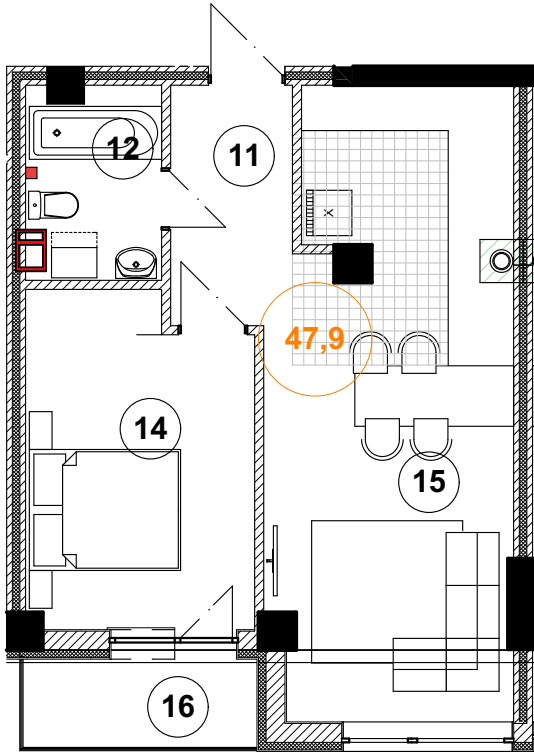

3-ий під'їзд (Секція В) Поверх 3-ий Квартира №

1-но кімнатна квартира $S_{заг.} = 46,7$		
11	Прихожа	5,9
12	Суміщений санвузол	3,0
13	Гардероб	1,7
14	Житлова кімната.	11,2
15	Кухня - столова	23,7
16	Балкон	4,2x0,3= 1,2