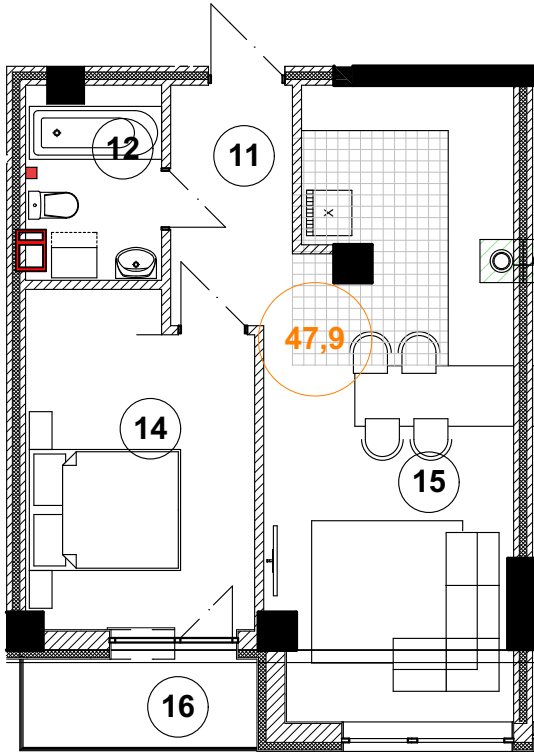

3-ий під'їзд (Секція В) Поверх 2-ий Квартура №

1-но кімнатна квартира $S_{заг.} = 46,7$		
11	Прихожа	5,9
12	Суміщений санвузол	3,0
13	Гардероб	1,7
14	Житлова кімната.	11,2
15	Кухня - столова	23,7
16	Балкон	4,2x0,3= 1,2