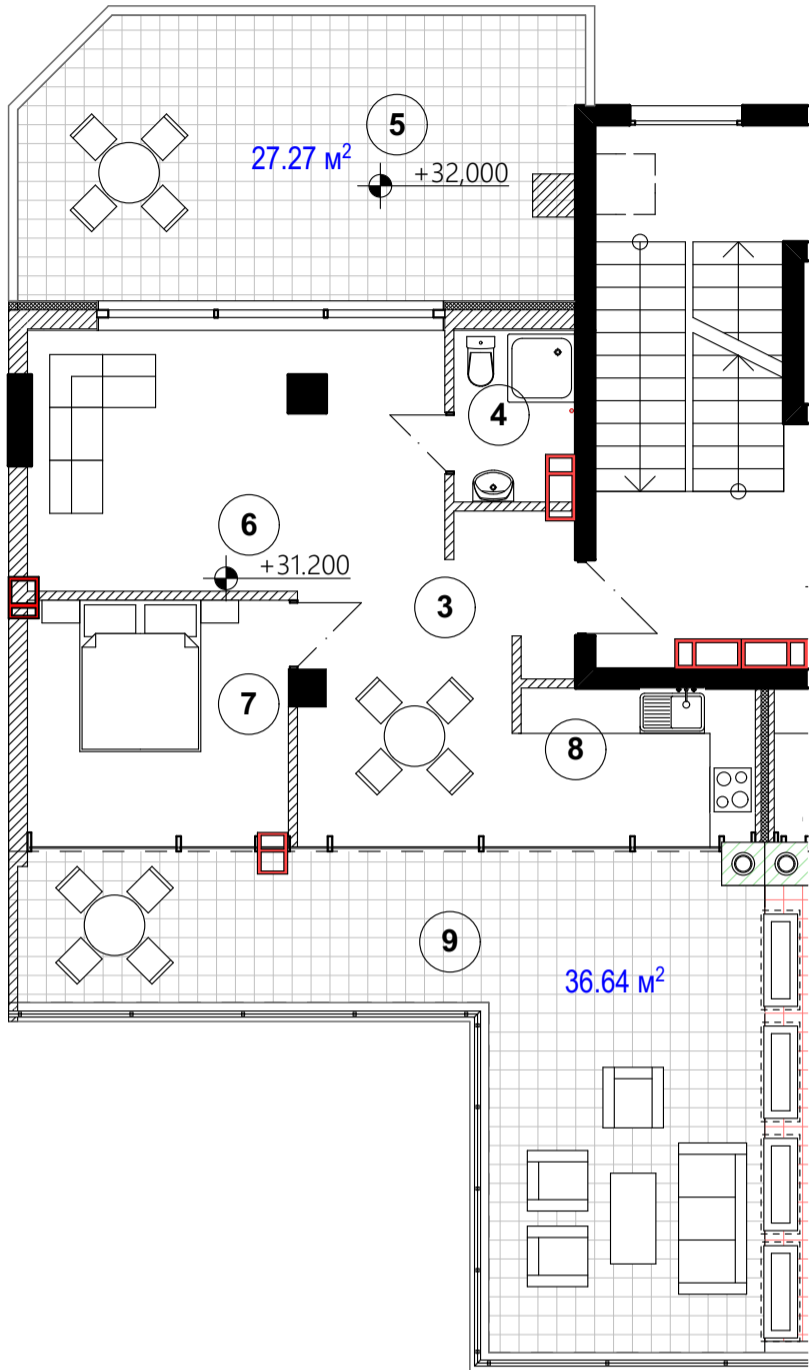

3-ий підїзд (Секція В)
Поверх 11-ий Квартира №90

Експлкаця примщень кв.№90