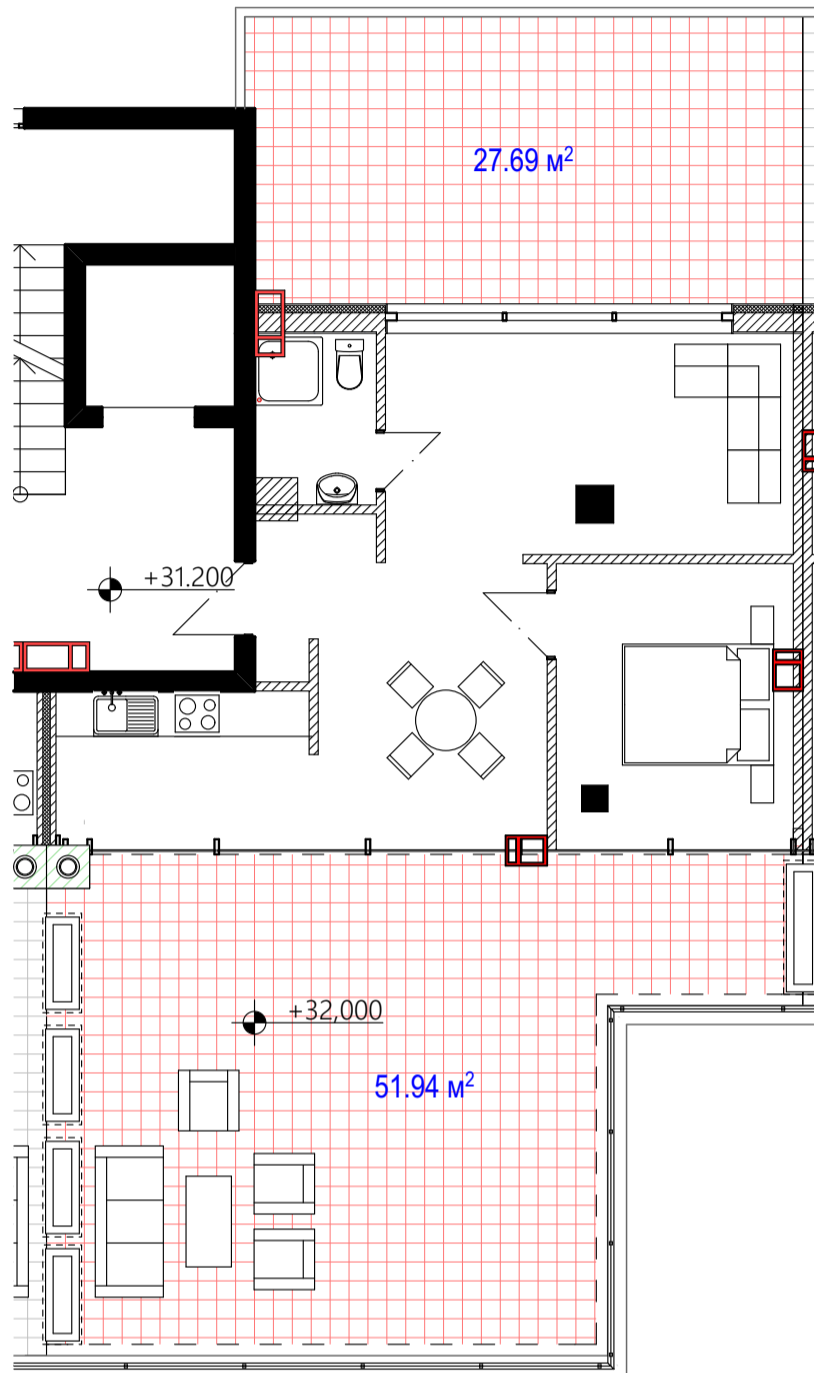

3-ий підізд (Секція В)  
Поверх 11-ий Квартира №90

Схема секцій

			2023	<b>061 - 002 - 2019 - 04.</b>
				Нове будівництво багатоквартирного житлового будинку з закладами оздоровчо-реабілітаційного призначення на вулиці Гетьмана Мазепи, 160а в місті Івано-Франківськ, Івано-Франківської області
				стадія
				аркуш
				аркушів
ГАП	Медвідь Т.Ф.			<b>РП</b>
Нормоконтр				<b>55</b>
Архітект.	Медвідь Т.Ф.			<b>55</b>
				<b>Квартира №1</b>
				<b>ТОВ Архітектурна майстерня ПРОСТІР</b>